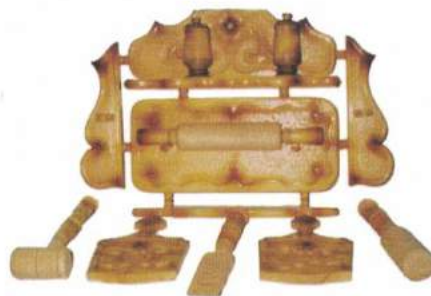

Кухонные набор