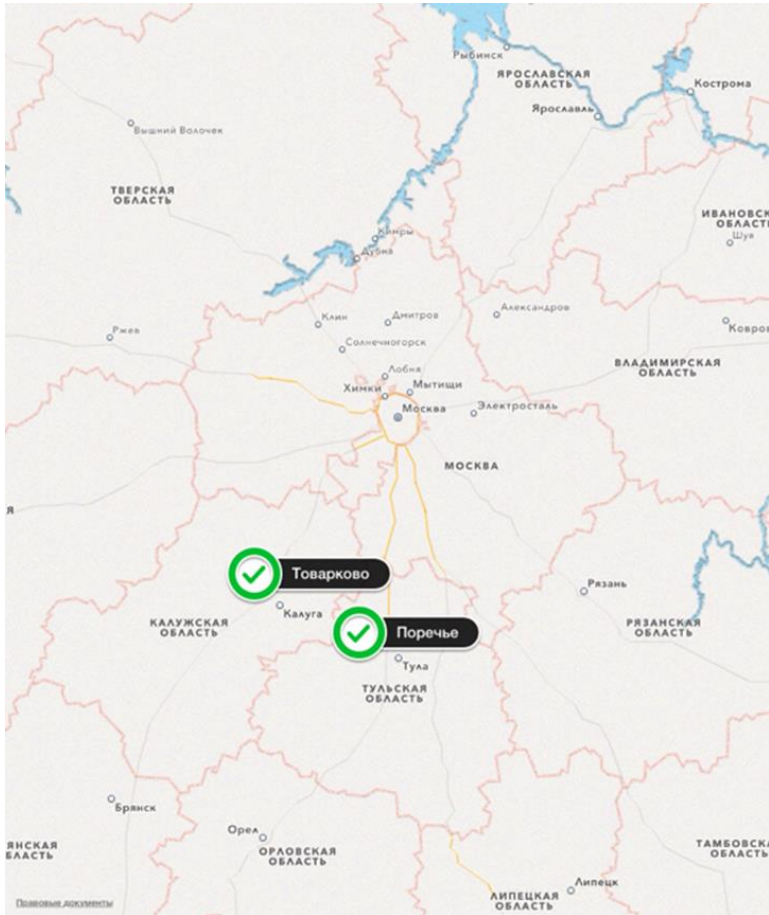

Группа компаний TEREX – производство минеральных строительных материалов в Калужской и Тульской областях

05.10.2015

TEREX-Lime, ООО "Центр-Известняк" - предприятие группы компаний ТЕРЕКС