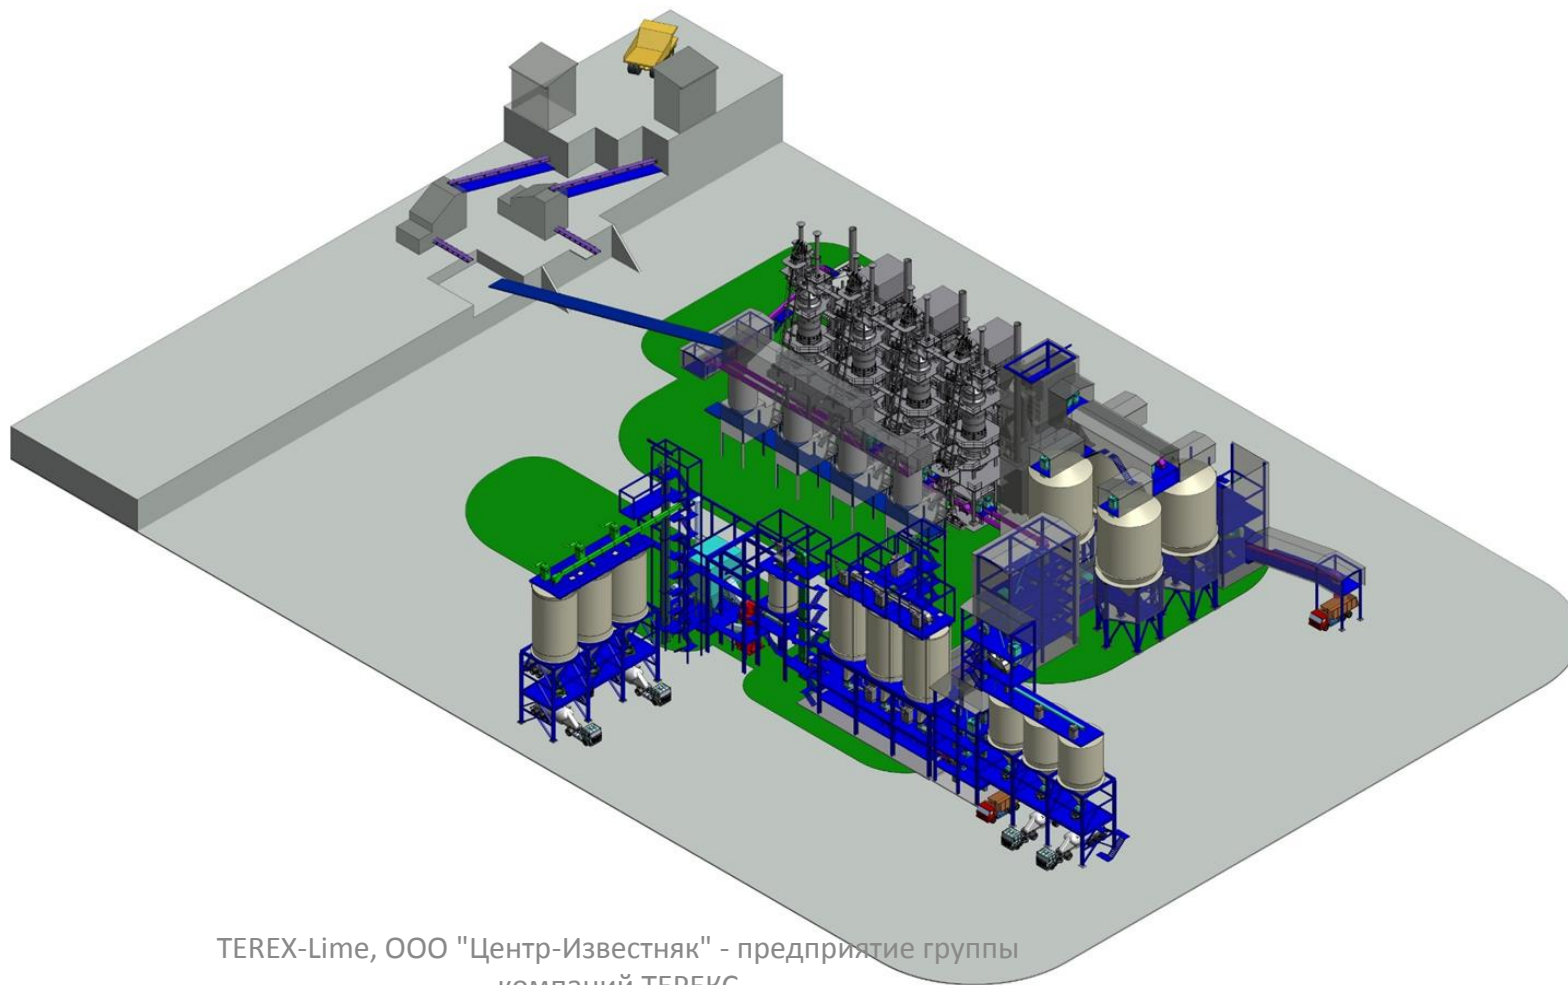

Достаточность силосов – условие для формирования партий и стабильности их поставок

Lime-in-Time

Наш парк автомашин представлен современными тягачами Scania и Mercedes, полуприцепами-самосвалами Grünwald и алюминиевыми цементовозами ОКТ. Ежедневно в рейс выходит 40 автопоездов компании TEREX.